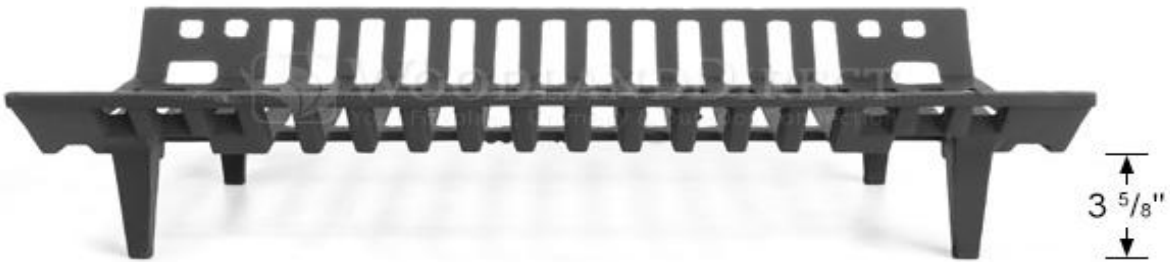

GRATES - Vestal Iron & Steel

UNIT	SIZE	ITEM #	VAGLIO #	PRICE
------	------	--------	----------	-------

J-18	18" w - 12" d	16080	14318	\$85
J-21	21" w - 12" d	16081	14319	\$89
J-23	23" W - 12" d	16082	14320	\$99
J-27	27" W - 12" d	16083	14321	\$110

321 - ML	21" w - 15" d	16007	14306	\$85
324 - ML	24" w - 15" d	16008	14307	\$89
327 - ML	27" w - 15" d	16008	14308	\$99
330 - ML	30" w - 15" d	16006	14309	\$109

TLM23	24.5" w - 20.5" d	18612	16379	\$150
TLM28	28.5" w - 24.5" d	18613	16380	\$175